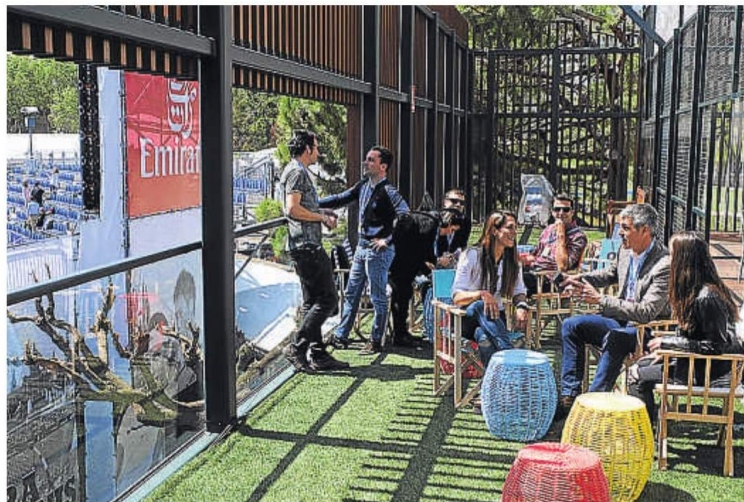

La Terraza by Westwing, el nuevo punto de encuentro

● La Terraza by Westwing, es una de las principales novedades del Village. Con acceso desde las escaleras situadas junto a la entrada del mismo, permite desde su posición elevada unas privilegiadas vistas del torneo y de la pista central. Se ha convertido en el punto de encuentro de personalidades, deportistas, periodistas e invitados al Village en general, que pueden disfrutar de la panorámica que ofrece este espacio acondicionado para tomar el sol, beber un refresco o simplemente charlar un rato sobre cómo avanza el torneo. En la jornada de ayer, visitaron La Terraza deportistas de reconocido prestigio como la nadadora de sincronizada Ona Carbonell, el ex jugador de balonmano Enric Masip, las jugadoras de la selección española de hockey hierba Xantal Giné y Carlota Petchamé, la nadadora de media y larga distancia Erika Villaécija y la luchadora de artes marciales mixtas (MMA) Irene Cabello. Además, en la recién estrenada pista de pádel anexa a La Terraza, se han realizado partidos de exhibición.