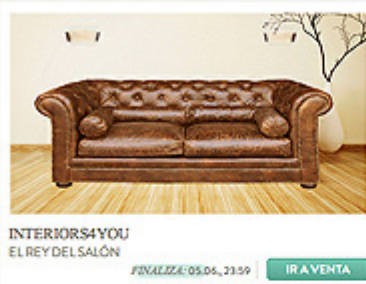

HOY EN OFERTA

Hacerse socio es gratuito y sencillo: sólo es necesario acceder a la página y registrarse. Cada socio dispone de una cuenta exclusiva donde añade los productos de su interés a la cesta de la compra, sumando posteriormente los gastos de envío y eligiendo entre las diferentes opciones de tarjetas de crédito disponibles en la web para efectuar el pago. Las ventas están disponibles en cantidades y periodos de tiempo limitados, usualmente de 4 a 6 días. Las sesiones de compra comienzan a las 7.00 de la mañana y finalizan a las 23.59 horas.

La plataforma cuenta también con distintas ofertas que varían en el tiempo, como promociones o cupones descuento de bienvenida. Asimismo, todos los miembros de Westwing reciben diariamente un boletín electrónico en el que se informa sobre nuevas marcas y productos, así como las próximas sesiones de venta. Además, los miembros de Westwing disponen de tarjetas-regalo, una revista online y cupones de descuento.