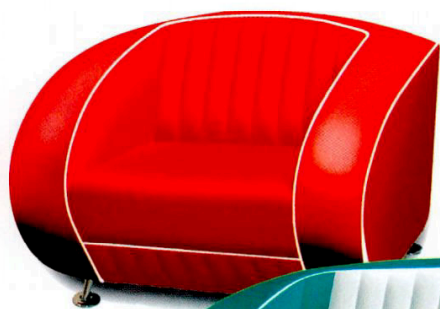

**1/ Taburete de bar.** El robusto marco cromado de este taburete vintage BS-29-CB de Jolina, proporciona una comodidad extra para que coloque sus pies cómodamente.

**2/ Cartas de película.** Westwing ofrece un sinfín de mobiliario de estilo retro como este escritorio, en color azul turquesa.

**3/ Nuevos colores.** Las lámparas de suspensión modular Babel de Parachilna, diseñadas por Stephen Burks, se presentan esta temporada en negro y dorado.

4

5

**4/ Apariencia vintage.** Este sofá contemporáneo respira la atmósfera de los años cincuenta, está disponible en siete colores brillantes con los elegantes elementos blancos en el respaldo. Es de **Jolina**.

**5/ Libros a la moda.** Esta repisa de metal acabado en latón es una propuesta de **Maisons du Monde** para dar un toque cincuentero a la sala.

**6/ Aspecto único.** El elegante marco de tubo le otorga a la mesita TO-17 de **Jolina**, un aspecto único de los años cincuenta. La parte superior está disponible en cinco colores distintos.

**10/ Brillantes colores.** La silla de comedor CO-27 destaca por sus colores brillantes y su amplia franja blanca, creando el típico ambiente americano de los años cincuenta. Es de **Jolina**.